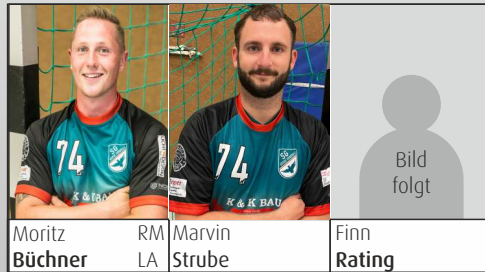

Mailadresse:
 jimgremmel
 @t-online.de

jährlich zu spendender Beitrag ist frei wählbar

© Fotos Nicole Hyland

1. Herren

Kader 2022/23 - Verbandsliga

Nr.	Spieler	Spiele	Tore	7-Meter	■ Karte	Zeitstrafe	■ Karte
3	Jirka Strube	2	1	-	1	3	-
6	Simon Ratzke	-	-	-	-	-	-
9	Steffen Ratzke	3	5	-	-	-	-
10	Jens Keuntje	3	9	-	-	-	-
11	Lasse Adamofsky	-	-	-	-	-	-
17	Niklas Kaufmann	7	10	2	-	4	-
18	Jens Wiewiorra	-	-	-	-	-	-
21	Henrik Froböse	3	7	-	1	1	-
23	Jan Keuntje	1	-	-	-	-	-
27	Hendrik Fiene	2	7	-	-	2	-
29	Kenny Blotor	-	-	-	-	-	-
34	Niklas Mosch	3	10	-	-	2	-
37	Tom Hanel	3	28	9	-	-	1
39	Niklas Tobien	3	6	-	1	1	-
73	Julius Oppermann	3	2	-	-	-	-
74	Moritz Büchner	-	-	-	-	-	-
	Marvin Strube	3	2	-	-	-	-
	Finn Rating	2	1	1	-	-	-
1	Phillipp Bunzel (TW)	3	-	-	-	-	-
12	Mats Grieb (TW)	3	-	-	-	-	-
47	Marcell Gatzemeyer (TW)	1	-	-	-	-	-

Offizielle

Name

Georgi Nikolov
 Jan Kolja Strube
 Moritz Conrady
 Saskia Steinke
 Steffen Wegner
 Klaus Klette

Funktion

Trainer
 Co - Trainer
 TW - Trainer
 Physiotherapeutin
 Physiotherapeut
 Manager

Volksbank Hildesheimer Börde